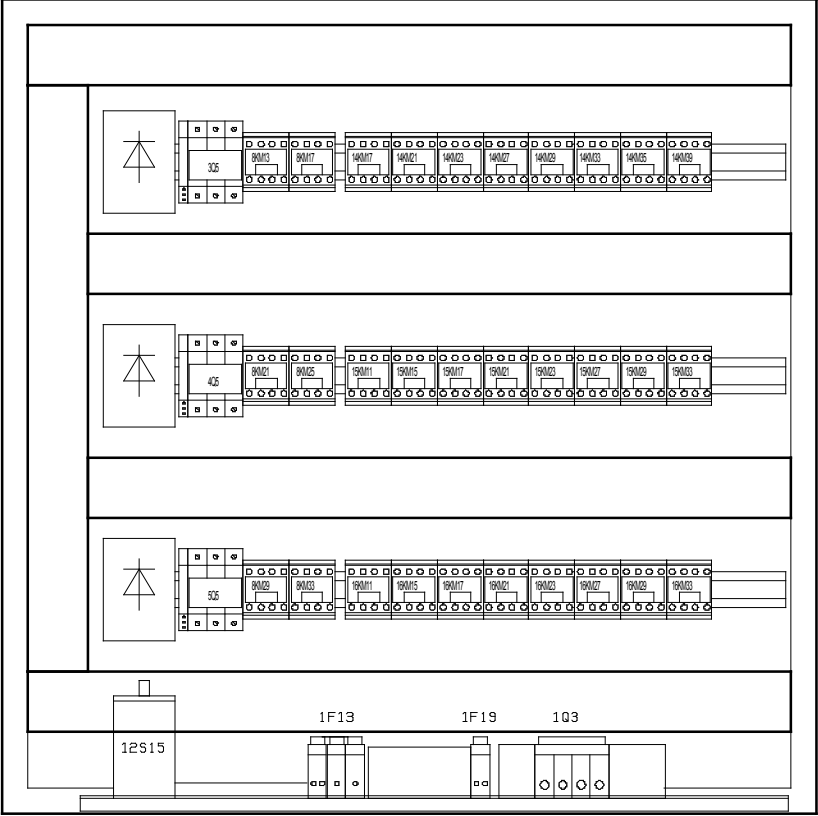

	1	3	5	7	9	11	13	15	17	19	21	23	25	27	29	31	33	35	37	39	
A																					
B																					
C																					
D																					
E																					
F																					
G																					
H																					
I																					
J																					
K																					
L																					
M																					
N																					
O																					
P																					
Q																					
R																					
S																					
T																					
U																					
V																					
W																					
X																					
Y																					
Z																					

51205
28-11-05

ZAC de la GRANDE COUTURE
99, rue de PARIS
95500 GONESSE
Tel : 01 30 11 60 90 - Fax : 01 30 11 60 91

NOMENCLATURE

ARMOIRE N°

Ref: 51205

FOLIO **24**
INDICE **A**

REP.	DESIGNATION
1	RESERVE
2	RESERVE
3	RESERVE
4	PRESENCE 400V
5	ARRET URGENCE
6	PRESENCE 24V
7	DEFAULT LOCAL
8	RESERVE
9	PRISE ARRET URGENCE SOLO