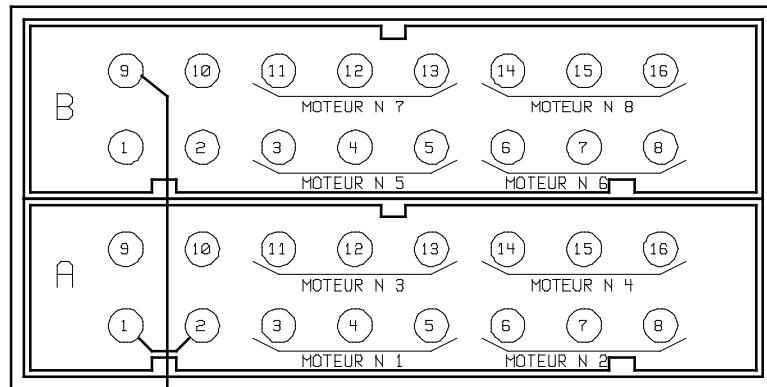

HARTING B
BUS2

HARTING MOTEUR
FEMELLE

VUE COTE RACCORDEMENT

51205
28-11-05

ZAC de la GRANDE COUTURE
99, rue de PARIS
95500 GONESSE
Tél : 01 30 11 60 90 - Fax : 01 30 11 60 91

HARTING MOTEUR

ARMOIRE N°

Ref: 51205

FOLIO **20** INDICE **A**

HARTING TELECOMMANDE RACK MALE

VUE COTE RACCORDEMENT

HARTING RACK MOTEUR FEMELLE

VUE COTE RACCORDEMENT

HARTING BUS RACK MALE

VUE COTE RACCORDEMENT

HARTING BUS RACK FEMELLE

51205
28-11-05

ZAC de la GRANDE COUTURE
99, rue de PARIS
95500 GONESSE
Tel : 01 30 11 60 90 - Fax : 01 30 11 60 91

NOMENCLATURE

ARMOIRE N°

Ref: 51205

FOLIO **24**
INDICE **A**

REP.	DESIGNATION
1	RESERVE
2	RESERVE
3	RESERVE
4	PRESENCE 400V
5	ARRET URGENCE
6	PRESENCE 24V
7	DEFAULT LOCAL
8	RESERVE
9	PRISE ARRET URGENCE SOLO