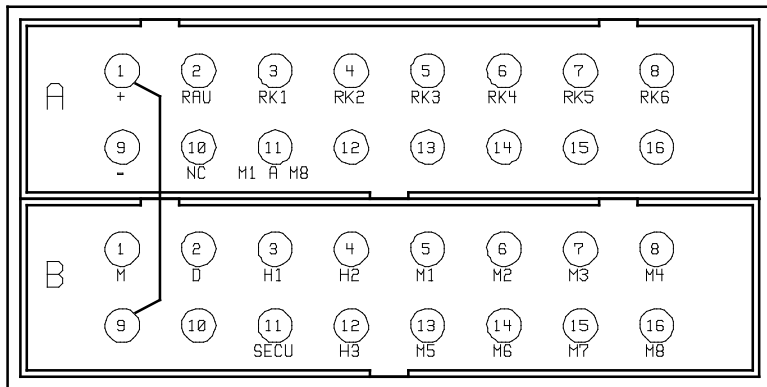

HARTING B
BUS2

HARTING MOTEUR
FEMELLE

VUE COTE RACCORDEMENT

51205
28-11-05

ZAC de la GRANDE COUTURE
99, rue de PARIS
95500 GONESSE
Tél : 01 30 11 60 90 - Fax : 01 30 11 60 91

HARTING MOTEUR

ARMOIRE N°

Ref: 51205

FOLIO **20** INDICE **A**

HARTING TELECOMMANDE RACK MALE

VUE COTE RACCORDEMENT

HARTING RACK MOTEUR FEMELLE

VUE COTE RACCORDEMENT

HARTING BUS RACK MALE

VUE COTE RACCORDEMENT

HARTING BUS RACK FEMELLE

51205
28-11-05

ZAC de la GRANDE COUTURE
99, rue de PARIS
95500 GONESSE
Tel : 01 30 11 60 90 - Fax : 01 30 11 60 91

NOMENCLATURE

ARMOIRE N°

Ref: 51205

FOLIO **24**
INDICE **A**

REP.	DESIGNATION
1	RESERVE
2	RESERVE
3	RESERVE
4	PRESENCE 400V
5	ARRET URGENCE
6	PRESENCE 24V
7	DEFAULT LOCAL
8	RESERVE
9	PRISE ARRET URGENCE SOLO