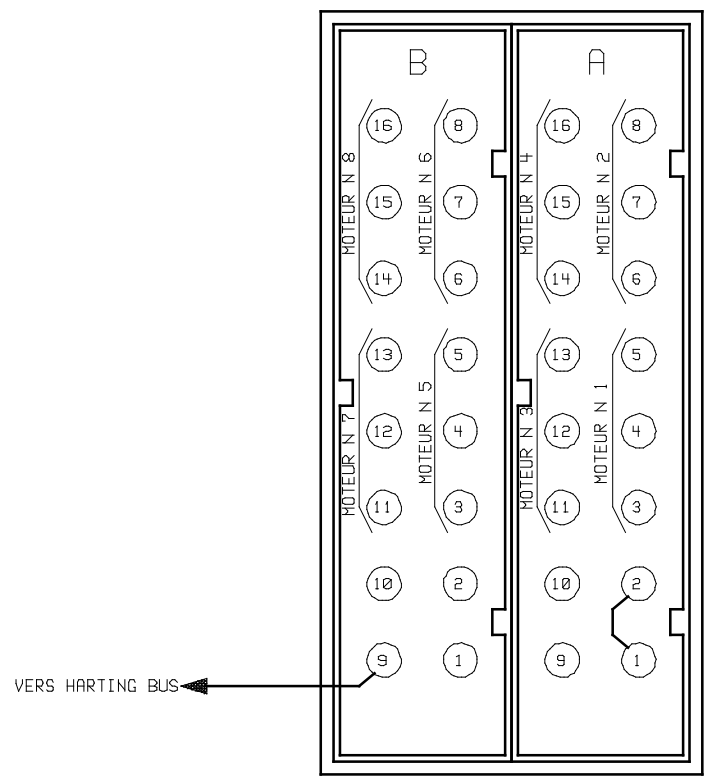

HARTING B
BUS2

HARTING MOTEUR
FEMELLE

VUE COTE RACCORDEMENT

51205
28-11-05

ZAC de la GRANDE COUTURE
99, rue de PARIS
95500 GONESSE
Tél : 01 30 11 60 90 - Fax : 01 30 11 60 91

HARTING MOTEUR

ARMOIRE N°

Ref: 51205

FOLIO **20** INDICE **A**

HARTING TELECOMMANDE RACK MALE

VUE COTE RACCORDEMENT

HARTING RACK MOTEUR FEMELLE

VUE COTE RACCORDEMENT

HARTING BUS RACK MALE

VUE COTE RACCORDEMENT

HARTING BUS RACK FEMELLE

VUE COTE RACCORDEMENT

A
B
C
D
E
F
G
H
I
J
K
L
M
N
O
P
Q
R
S
T
U
V
W
X
Y
Z

REPERE	Qté	DESIGNATION	REFERENCE	MARQUE
		FOLIO 01		
1Q3	1	DISJONCTEUR C60N 4X32A COURBE D + OF	24620 + 26924	MERLIN GERIN
1Q3	1	BLOC VIGI 300mA SELECTIF	26821	MERLIN GERIN
1Q3	1	BOBINE A MANQUE MN	26960	MERLIN GERIN
1Q3	1	BOBINE A EMISSION MX	26946	MERLIN GERIN
1Q21	1	DISJONCTEUR C60N 4X6A COURBE C + OF	24226 + 26924	MERLIN GERIN
1Q29	1	DISJONCTEUR C60N 2X4A COURBE D	24583	MERLIN GERIN
1Q37	1	DISJONCTEUR C60N 2X6A COURBE C + OF	24200 + 26924	MERLIN GERIN
1F9-29	1	PORTE FUSIBLE PH+N 10.3X38	15646	MERLIN GERIN
1F13	1	PORTE FUSIBLE TRI+N 10.3X38	15658	MERLIN GERIN
1CB31	1	ALIMENTATION 24VCC 3A	1224 2603C	SE21
1K25	1	RELAIS TENSION TRIPHASE	FP34 44 22	ACINC
1H33	1	VOYANT A LED VERTE 24V DIAM : 22.5	XB4 BVB3	TELEMECANIQUE
1H39	1	VOYANT A LED VERTE 230V DIAM : 22.5	XB4 BVM3	TELEMECANIQUE
		FOLIO 03		
3Q5	1	DISJONCTEUR C60N 3X10A COURBE D + OF	24601 + 26924	MERLIN GERIN
		FOLIO 04		
4Q5	1	DISJONCTEUR C60N 3X10A COURBE D + OF	24601 + 26924	MERLIN GERIN