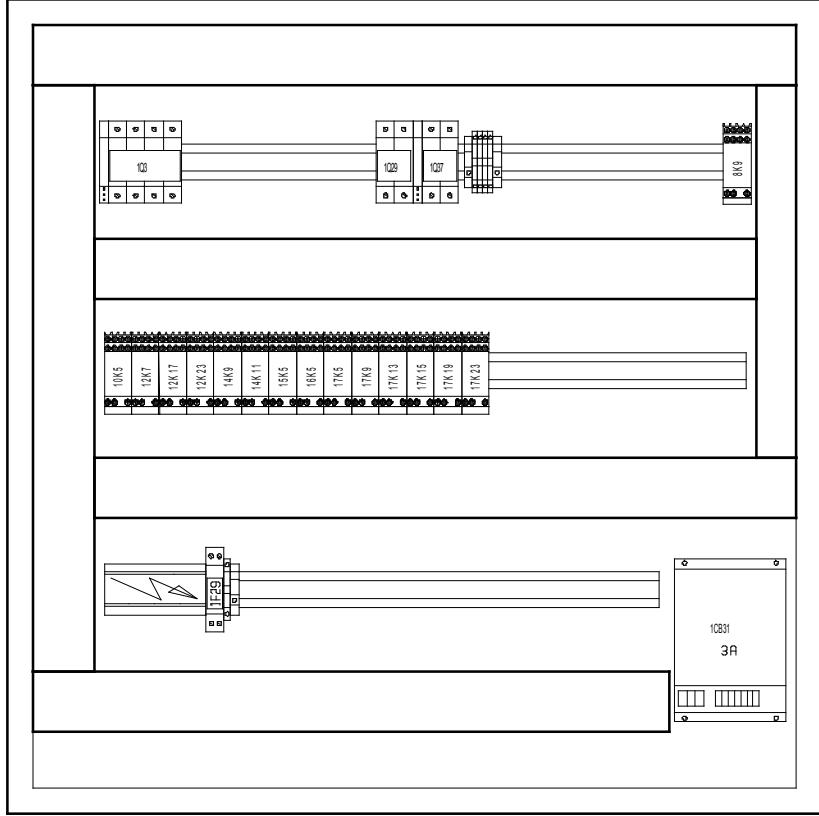

51205
28-11-05

ZAC de la GRANDE COUTURE
99, rue de PARIS
95500 GONESSE
Tel : 01 30 11 60 90 - Fax : 01 30 11 60 91

NOMENCLATURE

ARMOIRE N°

Ref: 51205

FOLIO **24**
INDICE **A**

REP.	DESIGNATION
1	RESERVE
2	RESERVE
3	RESERVE
4	PRESENCE 400V
5	ARRET URGENCE
6	PRESENCE 24V
7	DEFAULT LOCAL
8	RESERVE
9	PRISE ARRET URGENCE SOLO